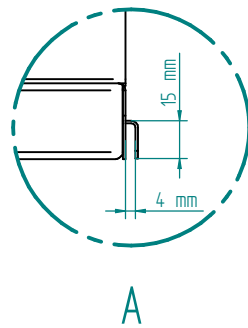

	Materjal	Mass	23,0 kg	Mõõt	1:20
Teostas	26.11.2017 Alari	<div style="text-align: center;"> <h2>EPLR_1000-1500</h2> <h1>INOX BALTIC</h1> </div>			
Tellija					
Objekt					
Tellimuse nr.					
Positsioon					
Tähtaeg		Leht	1 / 1	A4	
Kogus					

	Materjal	Mass	23,4 kg	Mõõt	1:20
Teostas	26.11.2017 Alari	Nimetus	EPLR_1000-1500_T		
Tellija					
Objekt					
Tellimuse nr.					
Positsioon					
Tähtaeg		<b>INOX BALTIC</b>		Leht	1 / 1
Kogus				A4	

**VALAMUD (MÕÖDUD)**

500x400/H=250

600x450/H=300

**BOWLS (DIMENSIONS)**

500x400/H=250

600x450/H=300

**ALTAAT (MITAT)**

500x400/H=250

600x450/H=300

**РАКОВИНА (РАЗМЕРЫ)**

500x400/H=250

600x450/H=300