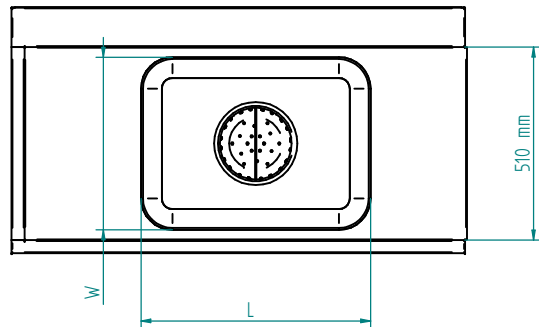

	Materjal	Mass	23,0 kg	Mõõt	1:20
Teostas	26.11.2017 Alari	<div style="text-align: center;"> <h2>EPLR_1000-1500</h2> <h1>INOX BALTIC</h1> </div>			
Tellija					
Objekt					
Tellimuse nr.					
Positsioon					
Tähtaeg		Leht	1 / 1	A4	
Kogus					

	Materjal	Mass	23,4 kg	Mõõt	1:20
Teostas	26.11.2017 Alari	Nimetus	EPLR_1000-1500_T		
Tellija					
Objekt					
Tellimuse nr.					
Positsioon					
Tähtaeg		<b>INOX BALTIC</b>		Leht	1 / 1
Kogus				A4	

**VALAMUD (MÕÖDUD)**

500x400/H=250

600x450/H=300

**BOWLS (DIMENSIONS)**

500x400/H=250

600x450/H=300

**ALTAAT (MITAT)**

500x400/H=250

600x450/H=300

**РАКОВИНА (РАЗМЕРЫ)**

500x400/H=250

600x450/H=300