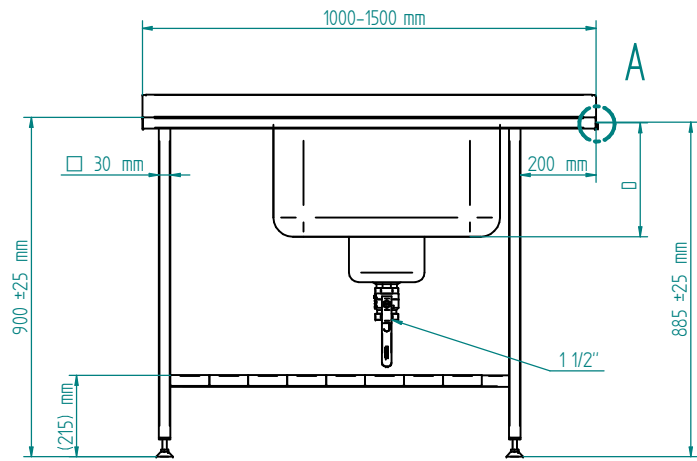

	Materjal	Mass	23,0 kg	Mõõt	1:20
Teostas	26.11.2017 Alari	<div style="text-align: center;"> <h2>EPLR_1000-1500</h2> <h1>INOX BALTIC</h1> </div>			
Tellija					
Objekt					
Tellimuse nr.					
Positsioon					
Tähtaeg		Leht	1 / 1	A4	
Kogus					

	Materjal	Mass	23,4 kg	Mõõt	1:20
Teostas	26.11.2017 Alari	Nimetus	EPLR_1000-1500_T		
Tellija					
Objekt					
Tellimuse nr.					
Positsioon					
Tähtaeg		<b>INOX BALTIC</b>		Leht	1 / 1
Kogus				A4	

**VALAMUD (MÕÖDUD)**

500x400/H=250

600x450/H=300

**BOWLS (DIMENSIONS)**

500x400/H=250

600x450/H=300

**ALTAAT (MITAT)**

500x400/H=250

600x450/H=300

**РАКОВИНА (РАЗМЕРЫ)**

500x400/H=250

600x450/H=300