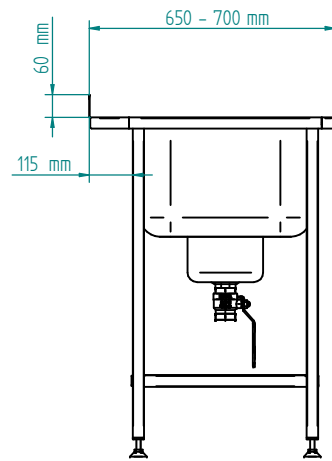

	Materjal	Mass	23,0 kg	Mõõt	1:20
Teostas	26.11.2017 Alari	<div style="text-align: center;"> <h2>EPLR_1000-1500</h2> <h1>INOX BALTIC</h1> </div>			
Tellija					
Objekt					
Tellimuse nr.					
Positsioon					
Tähtaeg		Leht	1 / 1	A4	
Kogus					

	Materjal	Mass	23,4 kg	Mõõt	1:20
Teostas	26.11.2017 Alari	Nimetus	EPLR_1000-1500_T		
Tellija					
Objekt					
Tellimuse nr.					
Positsioon					
Tähtaeg		<b>INOX BALTIC</b>		Leht	1 / 1
Kogus				A4	

**VALAMUD (MÕÖDUD)**

500x400/H=250

600x450/H=300

**BOWLS (DIMENSIONS)**

500x400/H=250

600x450/H=300

**ALTAAT (MITAT)**

500x400/H=250

600x450/H=300

**РАКОВИНА (РАЗМЕРЫ)**

500x400/H=250

600x450/H=300