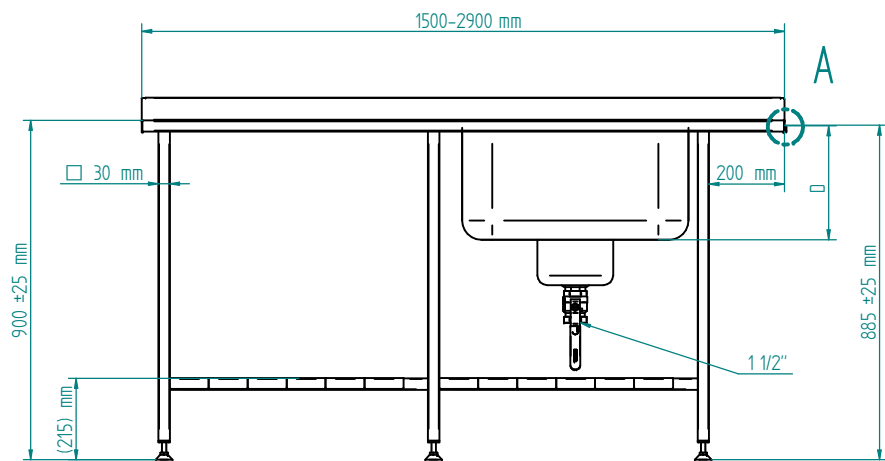

	Materjal	Mass	35,0 kg	Moot	1:20
Teostas	22.11.2017 Alari	Nimetus	EPLR_1500-2900		
Tellija					
Objekt					
Tellimuse nr.					
Positsioon					
Tahtaeg		<b>INOX BALTIC</b>		Leht	1 / 1
Kogus					A4

	Materjal	Mass	35,5 kg	Mõõt	1:20
Teostas	22.11.2017 Alari	Nimetus	EPLR_1500-2900_T		
Tellija					
Objekt					
Tellimuse nr.					
Positsioon					
Tähtaeg		<b>INOX BALTIC</b>		Leht	1 / 1
Kogus					A4

<b>VALAMUD (MÕÖDUD)</b>
500x400/H=250
600x450/H=300

<b>BOWLS (DIMENSIONS)</b>
500x400/H=250
600x450/H=300

<b>ALTAAT (MITAT)</b>
500x400/H=250
600x450/H=300

<b>РАКОВИНА (РАЗМЕРЫ)</b>
500x400/H=250
600x450/H=300