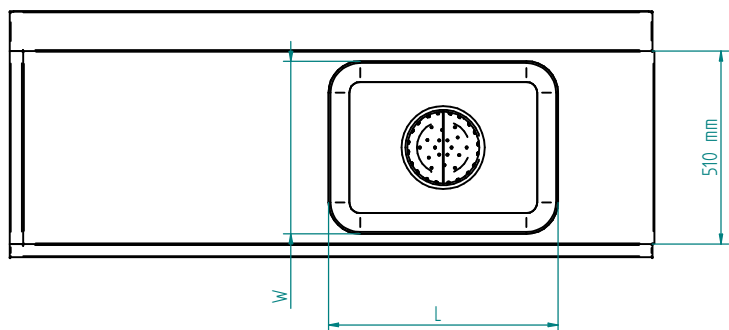

	Materjal	Mass	35,0 kg	Moot	1:20
Teostas	22.11.2017 Alari	Nimetus	EPLR_1500-2900		
Tellija					
Objekt					
Tellimuse nr.					
Positsioon					
Tahtaeg		<b>INOX BALTIC</b>		Leht	1 / 1
Kogus					A4

	Materjal	Mass	35,5 kg	Mõõt	1:20
Teostas	22.11.2017 Alari	Nimetus	EPLR_1500-2900_T		
Tellija					
Objekt					
Tellimuse nr.					
Positsioon					
Tähtaeg		<b>INOX BALTIC</b>		Leht	1 / 1
Kogus					A4

<b>VALAMUD (MÕÖDUD)</b>
500x400/H=250
600x450/H=300

<b>BOWLS (DIMENSIONS)</b>
500x400/H=250
600x450/H=300

<b>ALTAAT (MITAT)</b>
500x400/H=250
600x450/H=300

<b>РАКОВИНА (РАЗМЕРЫ)</b>
500x400/H=250
600x450/H=300