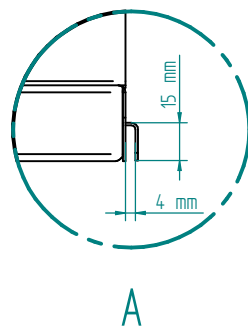

	Materjal	Mass	35,0 kg	Moot	1:20
Teostas	22.11.2017 Alari	Nimetus	EPLR_1500-2900		
Tellija					
Objekt					
Tellimuse nr.					
Positsioon					
Tahtaeg		<b>INOX BALTIC</b>		Leht	1 / 1
Kogus					A4

	Materjal	Mass	35,5 kg	Mõõt	1:20
Teostas	22.11.2017 Alari	Nimetus	EPLR_1500-2900_T		
Tellija					
Objekt					
Tellimuse nr.					
Positsioon					
Tähtaeg		<b>INOX BALTIC</b>		Leht	1 / 1
Kogus					A4

<b>VALAMUD (MÕÖDUD)</b>
500x400/H=250
600x450/H=300

<b>BOWLS (DIMENSIONS)</b>
500x400/H=250
600x450/H=300

<b>ALTAAT (MITAT)</b>
500x400/H=250
600x450/H=300

<b>РАКОВИНА (РАЗМЕРЫ)</b>
500x400/H=250
600x450/H=300