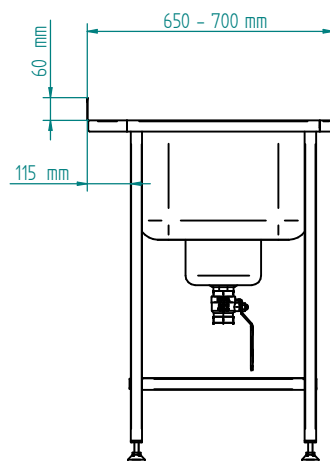

	Materjal	Mass	35,0 kg	Moot	1:20
Teostas	22.11.2017 Alari	Nimetus	EPLR_1500-2900		
Tellija					
Objekt					
Tellimuse nr.					
Positsioon					
Tahtaeg		<b>INOX BALTIC</b>		Leht	1 / 1
Kogus					A4

	Materjal	Mass	35,5 kg	Mõõt	1:20
Teostas	22.11.2017 Alari	Nimetus	EPLR_1500-2900_T		
Tellija					
Objekt					
Tellimuse nr.					
Positsioon					
Tähtaeg		<b>INOX BALTIC</b>		Leht	1 / 1
Kogus					A4

<b>VALAMUD (MÕÖDUD)</b>
500x400/H=250
600x450/H=300

<b>BOWLS (DIMENSIONS)</b>
500x400/H=250
600x450/H=300

<b>ALTAAT (MITAT)</b>
500x400/H=250
600x450/H=300

<b>РАКОВИНА (РАЗМЕРЫ)</b>
500x400/H=250
600x450/H=300