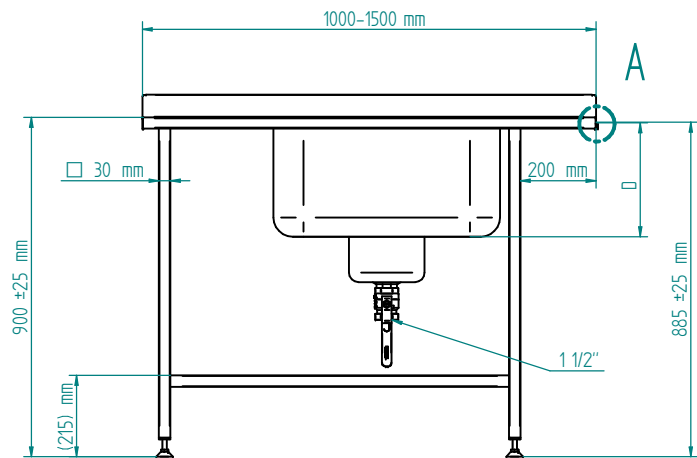

	Materjal	Mass	8,5 kg	Moot	1:20
Teostas	26.11.2017 Alari	Nimetus	EPL_1000-1500		
Tellija					
Objekt					
Tellimuse nr.					
Positsioon					
Tahtae		<b>INOX BALTIC</b>		Leht	1 / 1
Kogus					A4

	Materjal	Mass	8,8 kg	Mõõt	1:20
Teostas	26.11.2017 Alari	Nimetus	EPL_1000-1500_T		
Tellija					
Objekt					
Tellimuse nr.					
Positsioon					
Tähtaeg		<b>INOX BALTIC</b>		Leht	1 / 1
Kogus				A4	

<b>VALAMUD (MÕÖDUD)</b>
500x400/H=250
600x450/H=300

<b>BOWLS (DIMENSIONS)</b>
500x400/H=250
600x450/H=300

<b>ALTAAT (MITAT)</b>
500x400/H=250
600x450/H=300

<b>РАКОВИНА (РАЗМЕРЫ)</b>
500x400/H=250
600x450/H=300