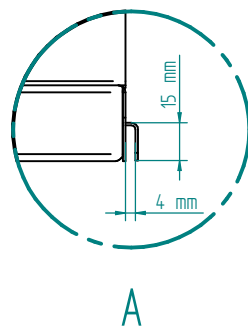

	Materjal	Mass	8,5 kg	Moot	1:20
Teostas	26.11.2017 Alari	Nimetus	EPL_1000-1500		
Tellija					
Objekt					
Tellimuse nr.					
Positsioon					
Tahtae		<b>INOX BALTIC</b>		Leht	1 / 1
Kogus					A4

	Materjal	Mass	8,8 kg	Mõõt	1:20
Teostas	26.11.2017 Alari	Nimetus	EPL_1000-1500_T		
Tellija					
Objekt					
Tellimuse nr.					
Positsioon					
Tähtaeg		<b>INOX BALTIC</b>		Leht	1 / 1
Kogus				A4	

<b>VALAMUD (MÕÖDUD)</b>
500x400/H=250
600x450/H=300

<b>BOWLS (DIMENSIONS)</b>
500x400/H=250
600x450/H=300

<b>ALTAAT (MITAT)</b>
500x400/H=250
600x450/H=300

<b>РАКОВИНА (РАЗМЕРЫ)</b>
500x400/H=250
600x450/H=300