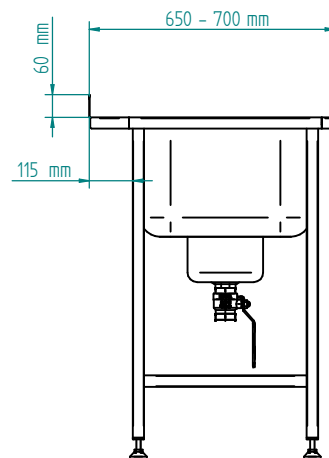

	Materjal	Mass	8,5 kg	Moot	1:20
Teostas	26.11.2017 Alari	Nimetus	EPL_1000-1500		
Tellija					
Objekt					
Tellimuse nr.					
Positsioon					
Tahtae		<b>INOX BALTIC</b>		Leht	1 / 1
Kogus					A4

	Materjal	Mass	8,8 kg	Mõõt	1:20
Teostas	26.11.2017 Alari	Nimetus	EPL_1000-1500_T		
Tellija					
Objekt					
Tellimuse nr.					
Positsioon					
Tähtaeg		<b>INOX BALTIC</b>		Leht	1 / 1
Kogus				A4	

<b>VALAMUD (MÕÖDUD)</b>
500x400/H=250
600x450/H=300

<b>BOWLS (DIMENSIONS)</b>
500x400/H=250
600x450/H=300

<b>ALTAAT (MITAT)</b>
500x400/H=250
600x450/H=300

<b>РАКОВИНА (РАЗМЕРЫ)</b>
500x400/H=250
600x450/H=300