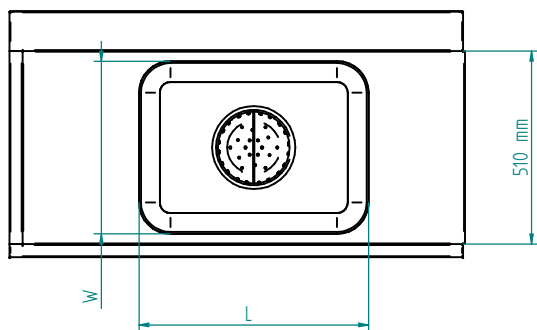

	Materjal	Mass	8,5 kg	Moot	1:20
Teostas	26.11.2017 Alari	Nimetus	EPL_1000-1500		
Tellija					
Objekt					
Tellimuse nr.					
Positsioon					
Tahtae		<b>INOX BALTIC</b>		Leht	1 / 1
Kogus					A4

	Materjal	Mass	8,8 kg	Mõõt	1:20
Teostas	26.11.2017 Alari	Nimetus	EPL_1000-1500_T		
Tellija					
Objekt					
Tellimuse nr.					
Positsioon					
Tähtaeg		<b>INOX BALTIC</b>		Leht	1 / 1
Kogus				A4	

<b>VALAMUD (MÕÖDUD)</b>
500x400/H=250
600x450/H=300

<b>BOWLS (DIMENSIONS)</b>
500x400/H=250
600x450/H=300

<b>ALTAAT (MITAT)</b>
500x400/H=250
600x450/H=300

<b>РАКОВИНА (РАЗМЕРЫ)</b>
500x400/H=250
600x450/H=300