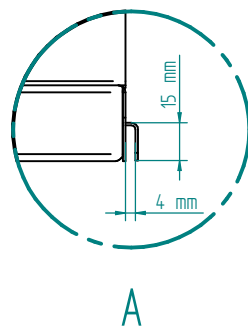

	Materjal	Mass	28,1 kg	Moot	1:20
Teostas	22.11.2017 Alari	Nimetus	EPL_1500-2900		
Tellija					
Objekt					
Tellimuse nr.					
Positsioon					
Tahtaeg		<b>INOX BALTIC</b>		Leht	1 / 1
Kogus					A4

	Materjal	Mass	28,6 kg	Mõõt	1:20
Teostas	22.11.2017 Alari	Nimetus	EPL_1500-2900_T		
Tellija					
Objekt					
Tellimuse nr.					
Positsioon					
Tähtaeg		<b>INOX BALTIC</b>		Leht	1 / 1
Kogus					A4

**VALAMUD (MÕÖDUD)**

500x400/H=250

600x450/H=300

**BOWLS (DIMENSIONS)**

500x400/H=250

600x450/H=300

**ALTAAT (MITAT)**

500x400/H=250

600x450/H=300

**РАКОВИНА (РАЗМЕРЫ)**

500x400/H=250

600x450/H=300