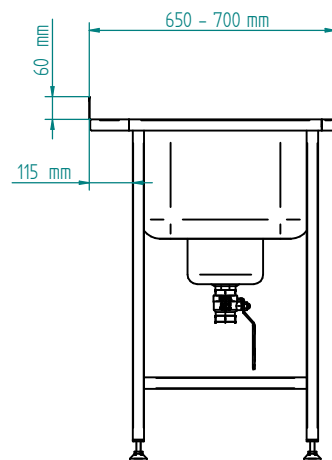

	Materjal	Mass	28,1 kg	Moot	1:20
Teostas	22.11.2017 Alari	Nimetus	EPL_1500-2900		
Tellija					
Objekt					
Tellimuse nr.					
Positsioon					
Tahtaeg		<b>INOX BALTIC</b>		Leht	1 / 1
Kogus					A4

	Materjal	Mass	28,6 kg	Mõõt	1:20
Teostas	22.11.2017 Alari	Nimetus	EPL_1500-2900_T		
Tellija					
Objekt					
Tellimuse nr.					
Positsioon					
Tähtaeg		<b>INOX BALTIC</b>		Leht	1 / 1
Kogus					A4

**VALAMUD (MÕÖDUD)**

500x400/H=250

600x450/H=300

**BOWLS (DIMENSIONS)**

500x400/H=250

600x450/H=300

**ALTAAT (MITAT)**

500x400/H=250

600x450/H=300

**РАКОВИНА (РАЗМЕРЫ)**

500x400/H=250

600x450/H=300