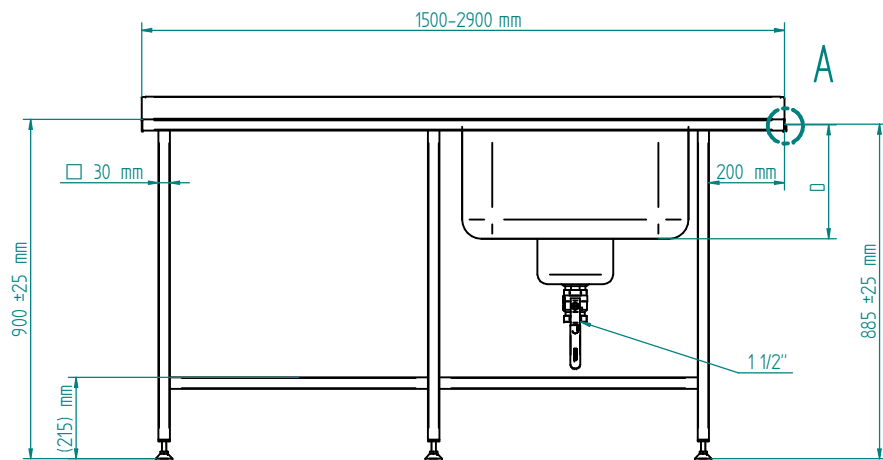

	Materjal	Mass	28,1 kg	Moot	1:20
Teostas	22.11.2017 Alari	Nimetus	EPL_1500-2900		
Tellija					
Objekt					
Tellimuse nr.					
Positsioon					
Tahtaeg		<b>INOX BALTIC</b>		Leht	1 / 1
Kogus					A4

	Materjal	Mass	28,6 kg	Mõõt	1:20
Teostas	22.11.2017 Alari	Nimetus	EPL_1500-2900_T		
Tellija					
Objekt					
Tellimuse nr.					
Positsioon					
Tähtaeg		<b>INOX BALTIC</b>		Leht	1 / 1
Kogus					A4

**VALAMUD (MÕÖDUD)**

500x400/H=250

600x450/H=300

**BOWLS (DIMENSIONS)**

500x400/H=250

600x450/H=300

**ALTAAT (MITAT)**

500x400/H=250

600x450/H=300

**РАКОВИНА (РАЗМЕРЫ)**

500x400/H=250

600x450/H=300