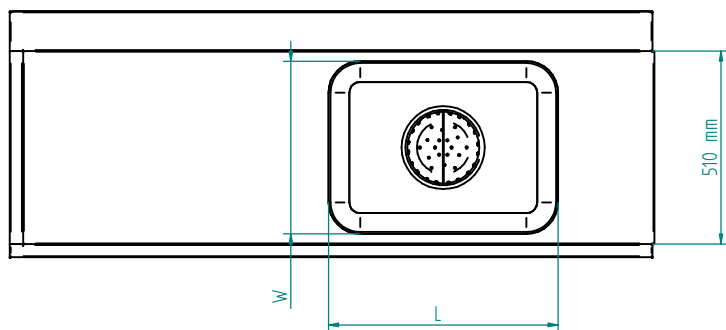

	Materjal	Mass	28,1 kg	Moot	1:20
Teostas	22.11.2017 Alari	Nimetus	EPL_1500-2900		
Tellija					
Objekt					
Tellimuse nr.					
Positsioon					
Tahtaeg		<b>INOX BALTIC</b>		Leht	1 / 1
Kogus					A4

	Materjal	Mass	28,6 kg	Mõõt	1:20
Teostas	22.11.2017 Alari	Nimetus	EPL_1500-2900_T		
Tellija					
Objekt					
Tellimuse nr.					
Positsioon					
Tähtaeg		<b>INOX BALTIC</b>		Leht	1 / 1
Kogus					A4

**VALAMUD (MÕÖDUD)**

500x400/H=250

600x450/H=300

**BOWLS (DIMENSIONS)**

500x400/H=250

600x450/H=300

**ALTAAT (MITAT)**

500x400/H=250

600x450/H=300

**РАКОВИНА (РАЗМЕРЫ)**

500x400/H=250

600x450/H=300