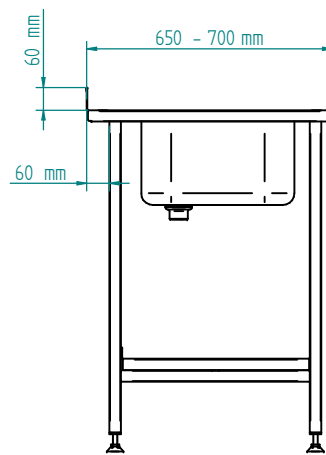

	Materjal	Mass	32,8 kg	Mõõt	1:20
Teostas	22.11.2017 Alari	Nimetus	TLVR_1500-2900		
Tellija					
Objekt					
Tellimuse nr.					
Positsioon					
Tähtaeg		INOX BALTIC		Leht	1 / 1
Kogus				A4	

	Materjal	Mass 33,2 kg	Mõõt 1:20
Teostas	22.11.2017 Alari	Nimetus	
Tellija		TLVR_1500-2900_T	
Objekt			
Tellimuse nr.			
Positsioon			
Tähtaeg			
Kogus		INOX BALTIC	Leht 1 / 1
			A4

VALAMUD (MÕÖDUD)
137x300/H=100
290x400/H=200
340x400/H=200
400x400/H=250
500x400/H=250
500x400/H=300 (AISI 316)
500x500/H=300
600x450/H=300
600x500/H=300
960x510/H=230

BOWLS (DIMENSIONS)
137x300/H=100
290x400/H=200
340x400/H=200
400x400/H=250
500x400/H=250
500x400/H=300 (AISI 316)
500x500/H=300
600x450/H=300
600x500/H=300
960x510/H=230

ALTAAT (MITAT)
137x300/H=100
290x400/H=200
340x400/H=200
400x400/H=250
500x400/H=250
500x400/H=300 (AISI 316)
500x500/H=300
600x450/H=300
600x500/H=300
960x510/H=230

РАКОВИНА (РАЗМЕРЫ)
137x300/H=100
290x400/H=200
340x400/H=200
400x400/H=250
500x400/H=250
500x400/H=300 (AISI 316)
500x500/H=300
600x450/H=300
600x500/H=300
960x510/H=230