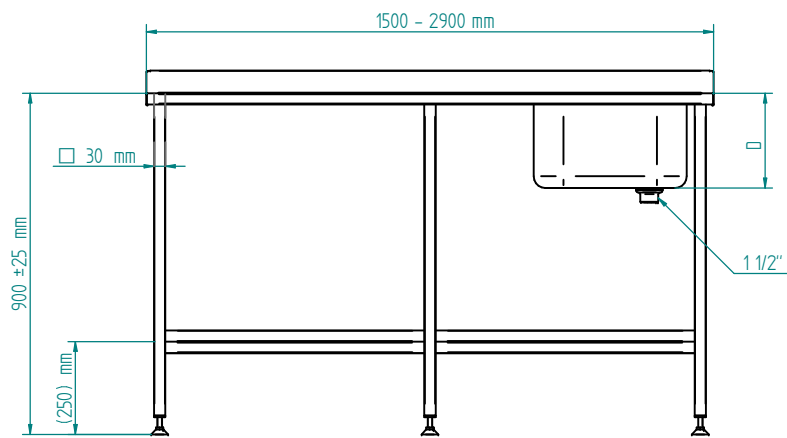

	Materjal	Mass	32,8 kg	Mõõt	1:20
Teostas	22.11.2017 Alari	Nimetus	TLVR_1500-2900		
Tellija					
Objekt					
Tellimuse nr.					
Positsioon					
Tähtaeg		INOX BALTIC		Leht	1 / 1
Kogus				A4	

	Materjal	Mass 33,2 kg	Mõõt 1:20
Teostas	22.11.2017 Alari	Nimetus	
Tellija		TLVR_1500-2900_T	
Objekt			
Tellimuse nr.			
Positsioon			
Tähtaeg			
Kogus		INOX BALTIC	Leht 1 / 1
			A4

VALAMUD (MÕÖDUD)
137x300/H=100
290x400/H=200
340x400/H=200
400x400/H=250
500x400/H=250
500x400/H=300 (AISI 316)
500x500/H=300
600x450/H=300
600x500/H=300
960x510/H=230

BOWLS (DIMENSIONS)
137x300/H=100
290x400/H=200
340x400/H=200
400x400/H=250
500x400/H=250
500x400/H=300 (AISI 316)
500x500/H=300
600x450/H=300
600x500/H=300
960x510/H=230

ALTAAT (MITAT)
137x300/H=100
290x400/H=200
340x400/H=200
400x400/H=250
500x400/H=250
500x400/H=300 (AISI 316)
500x500/H=300
600x450/H=300
600x500/H=300
960x510/H=230

РАКОВИНА (РАЗМЕРЫ)
137x300/H=100
290x400/H=200
340x400/H=200
400x400/H=250
500x400/H=250
500x400/H=300 (AISI 316)
500x500/H=300
600x450/H=300
600x500/H=300
960x510/H=230