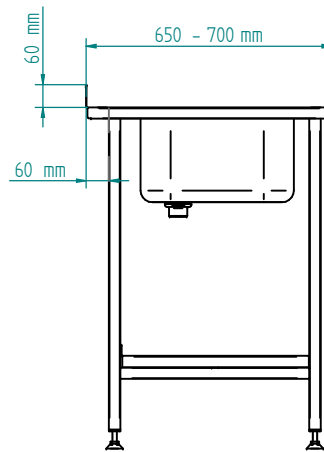

	Materjal	Mass 24,6 kg	Mõõt 1:20
Teostas	22.11.2017 Alari	Nimetus TLVR_500-1500	
Tellija			
Objekt			
Tellimuse nr.			
Positsioon			
Tähtaeg			
Kogus		INOX BALTIC	Leht 1 / 1 A4

	Materjal	Mass	24,9 kg	Mõõt	1:20
Teostas	22.11.2017 Alari	Nimetus	TLVR_500-1500_T		
Tellija					
Objekt					
Tellimuse nr.					
Positsioon					
Tähtaeg		INOX BALTIC		Leht	1 / 1
Kogus				A4	

VALAMUD (MÕÖDUD)
137x300/H=100
290x400/H=200
340x400/H=200
400x400/H=250
500x400/H=250
500x400/H=300 (AISI 316)
500x500/H=300
600x450/H=300
600x500/H=300
960x510/H=230

BOWLS (DIMENSIONS)
137x300/H=100
290x400/H=200
340x400/H=200
400x400/H=250
500x400/H=250
500x400/H=300 (AISI 316)
500x500/H=300
600x450/H=300
600x500/H=300
960x510/H=230

ALTAAT (MITAT)
137x300/H=100
290x400/H=200
340x400/H=200
400x400/H=250
500x400/H=250
500x400/H=300 (AISI 316)
500x500/H=300
600x450/H=300
600x500/H=300
960x510/H=230

РАКОВИНА (РАЗМЕРЫ)
137x300/H=100
290x400/H=200
340x400/H=200
400x400/H=250
500x400/H=250
500x400/H=300 (AISI 316)
500x500/H=300
600x450/H=300
600x500/H=300
960x510/H=230