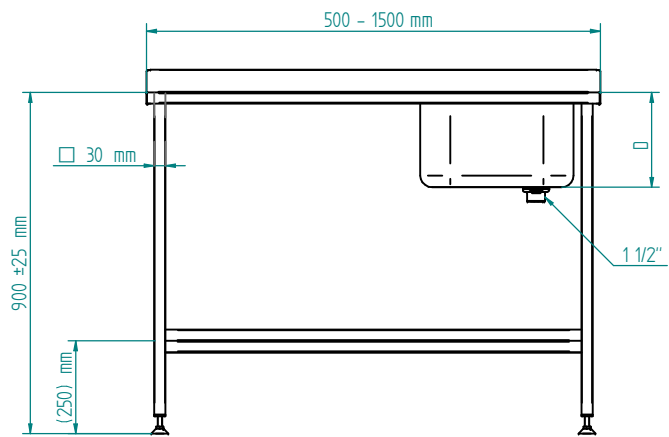

	Materjal	Mass 24,6 kg	Mõõt 1:20
Teostas	22.11.2017 Alari	Nimetus TLVR_500-1500	
Tellija			
Objekt			
Tellimuse nr.			
Positsioon			
Tähtaeg			
Kogus		INOX BALTIC	Leht 1 / 1 A4

	Materjal	Mass	24,9 kg	Mõõt	1:20
Teostas	22.11.2017 Alari	Nimetus	TLVR_500-1500_T		
Tellija					
Objekt					
Tellimuse nr.					
Positsioon					
Tähtaeg		INOX BALTIC		Leht	1 / 1
Kogus				A4	

VALAMUD (MÕÖDUD)
137x300/H=100
290x400/H=200
340x400/H=200
400x400/H=250
500x400/H=250
500x400/H=300 (AISI 316)
500x500/H=300
600x450/H=300
600x500/H=300
960x510/H=230

BOWLS (DIMENSIONS)
137x300/H=100
290x400/H=200
340x400/H=200
400x400/H=250
500x400/H=250
500x400/H=300 (AISI 316)
500x500/H=300
600x450/H=300
600x500/H=300
960x510/H=230

ALTAAT (MITAT)
137x300/H=100
290x400/H=200
340x400/H=200
400x400/H=250
500x400/H=250
500x400/H=300 (AISI 316)
500x500/H=300
600x450/H=300
600x500/H=300
960x510/H=230

РАКОВИНА (РАЗМЕРЫ)
137x300/H=100
290x400/H=200
340x400/H=200
400x400/H=250
500x400/H=250
500x400/H=300 (AISI 316)
500x500/H=300
600x450/H=300
600x500/H=300
960x510/H=230