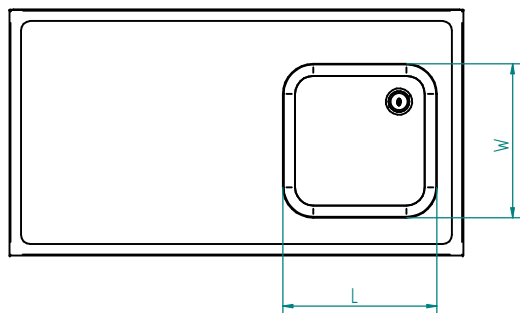

	Materjal	Mass 24,6 kg	Mõõt 1:20
Teostas	22.11.2017 Alari	Nimetus TLVR_500-1500	
Tellija			
Objekt			
Tellimuse nr.			
Positsioon			
Tähtaeg			
Kogus		INOX BALTIC	Leht 1 / 1 A4

	Materjal	Mass	24,9 kg	Mõõt	1:20
Teostas	22.11.2017 Alari	Nimetus	TLVR_500-1500_T		
Tellija					
Objekt					
Tellimuse nr.					
Positsioon					
Tähtaeg		INOX BALTIC		Leht	1 / 1
Kogus				A4	

VALAMUD (MÕÖDUD)
137x300/H=100
290x400/H=200
340x400/H=200
400x400/H=250
500x400/H=250
500x400/H=300 (AISI 316)
500x500/H=300
600x450/H=300
600x500/H=300
960x510/H=230

BOWLS (DIMENSIONS)
137x300/H=100
290x400/H=200
340x400/H=200
400x400/H=250
500x400/H=250
500x400/H=300 (AISI 316)
500x500/H=300
600x450/H=300
600x500/H=300
960x510/H=230

ALTAAT (MITAT)
137x300/H=100
290x400/H=200
340x400/H=200
400x400/H=250
500x400/H=250
500x400/H=300 (AISI 316)
500x500/H=300
600x450/H=300
600x500/H=300
960x510/H=230

РАКОВИНА (РАЗМЕРЫ)
137x300/H=100
290x400/H=200
340x400/H=200
400x400/H=250
500x400/H=250
500x400/H=300 (AISI 316)
500x500/H=300
600x450/H=300
600x500/H=300
960x510/H=230