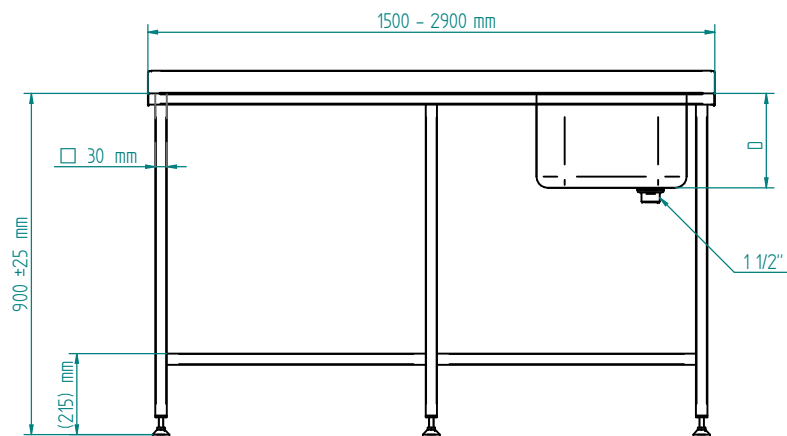

	Materjal	Mass	26,4 kg	Mõõt	1:20
Teostas	22.11.2017 Alari	Nimetus	TLV_1500-2900		
Tellija					
Objekt					
Tellimuse nr.					
Positsioon					
Tähtaeg		INOX BALTIC		Leht	1 / 1
Kogus				A4	

	Materjal	Mass	26,8 kg	Mõõt	1:20
Teostas	22.11.2017 Alari	Nimetus	TLV_1500-2900_T		
Tellija					
Objekt					
Tellimuse nr.					
Positsioon					
Tähtaeg					
Kogus		INOX BALTIC		Leht	1 / 1
					A4

VALAMUD (MÕÖDUD)
137x300/H=100
290x400/H=200
340x400/H=200
400x400/H=250
500x400/H=250
500x400/H=300 (AISI 316)
500x500/H=300
600x450/H=300
600x500/H=300
960x510/H=230

BOWLS (DIMENSIONS)
137x300/H=100
290x400/H=200
340x400/H=200
400x400/H=250
500x400/H=250
500x400/H=300 (AISI 316)
500x500/H=300
600x450/H=300
600x500/H=300
960x510/H=230

ALTAAT (MITAT)
137x300/H=100
290x400/H=200
340x400/H=200
400x400/H=250
500x400/H=250
500x400/H=300 (AISI 316)
500x500/H=300
600x450/H=300
600x500/H=300
960x510/H=230

РАКОВИНА (РАЗМЕРЫ)
137x300/H=100
290x400/H=200
340x400/H=200
400x400/H=250
500x400/H=250
500x400/H=300 (AISI 316)
500x500/H=300
600x450/H=300
600x500/H=300
960x510/H=230