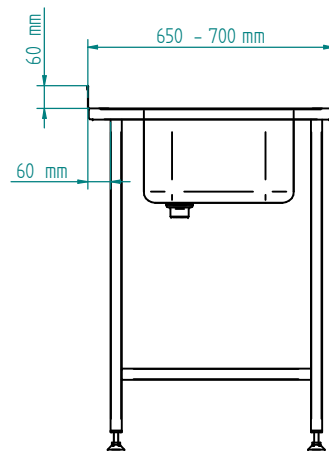

	Materjal	Mass	26,4 kg	Mõõt	1:20
Teostas	22.11.2017 Alari	Nimetus	TLV_1500-2900		
Tellija					
Objekt					
Tellimuse nr.					
Positsioon					
Tähtaeg		INOX BALTIC		Leht	1 / 1
Kogus				A4	

	Materjal	Mass	26,8 kg	Mõõt	1:20
Teostas	22.11.2017 Alari	Nimetus	TLV_1500-2900_T		
Tellija					
Objekt					
Tellimuse nr.					
Positsioon					
Tähtaeg					
Kogus		INOX BALTIC		Leht	1 / 1
					A4

VALAMUD (MÕÖDUD)
137x300/H=100
290x400/H=200
340x400/H=200
400x400/H=250
500x400/H=250
500x400/H=300 (AISI 316)
500x500/H=300
600x450/H=300
600x500/H=300
960x510/H=230

BOWLS (DIMENSIONS)
137x300/H=100
290x400/H=200
340x400/H=200
400x400/H=250
500x400/H=250
500x400/H=300 (AISI 316)
500x500/H=300
600x450/H=300
600x500/H=300
960x510/H=230

ALTAAT (MITAT)
137x300/H=100
290x400/H=200
340x400/H=200
400x400/H=250
500x400/H=250
500x400/H=300 (AISI 316)
500x500/H=300
600x450/H=300
600x500/H=300
960x510/H=230

РАКОВИНА (РАЗМЕРЫ)
137x300/H=100
290x400/H=200
340x400/H=200
400x400/H=250
500x400/H=250
500x400/H=300 (AISI 316)
500x500/H=300
600x450/H=300
600x500/H=300
960x510/H=230