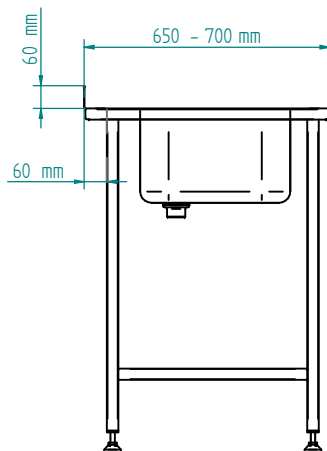

	Materjal	Mass	19,4 kg	Mõõt	1:20
Teostas	22.11.2017 Alari	Nimetus	TLV_500-1500		
Tellija					
Objekt					
Tellimuse nr.					
Positsioon					
Tähtaeg					
Kogus		INOX BALTIC		Leht	1 / 1
					A4

	Materjal	Mass	9,7 kg	Moot	1:20
Teostas	22.11.2017 Alari	Nimetus	TLV_500-1500_T		
Tellija					
Objekt					
Tellimuse nr.					
Positsioon					
Tahtaeg		INOX BALTIC		Leht	1 / 1
Kogus				A4	

VALAMUD (MÕÖDUD)
137x300/H=100
290x400/H=200
340x400/H=200
400x400/H=250
500x400/H=250
500x400/H=300 (AISI 316)
500x500/H=300
600x450/H=300
600x500/H=300
960x510/H=230

BOWLS (DIMENSIONS)
137x300/H=100
290x400/H=200
340x400/H=200
400x400/H=250
500x400/H=250
500x400/H=300 (AISI 316)
500x500/H=300
600x450/H=300
600x500/H=300
960x510/H=230

ALTAAT (MITAT)
137x300/H=100
290x400/H=200
340x400/H=200
400x400/H=250
500x400/H=250
500x400/H=300 (AISI 316)
500x500/H=300
600x450/H=300
600x500/H=300
960x510/H=230

РАКОВИНА (РАЗМЕРЫ)
137x300/H=100
290x400/H=200
340x400/H=200
400x400/H=250
500x400/H=250
500x400/H=300 (AISI 316)
500x500/H=300
600x450/H=300
600x500/H=300
960x510/H=230