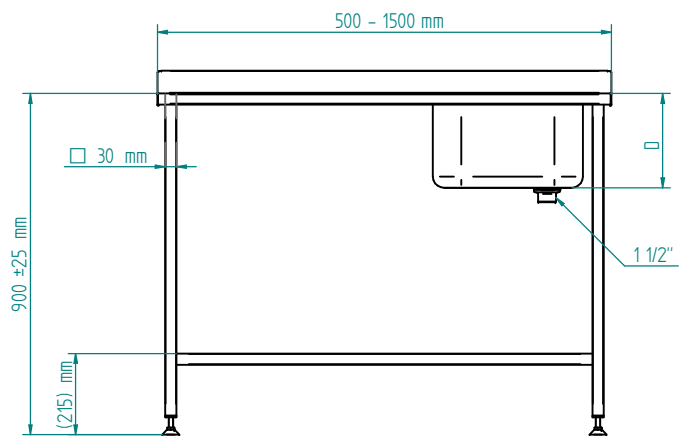

	Materjal	Mass	19,4 kg	Mõõt	1:20
Teostas	22.11.2017 Alari	Nimetus	TLV_500-1500		
Tellija					
Objekt					
Tellimuse nr.					
Positsioon					
Tähtaeg					
Kogus		INOX BALTIC		Leht	1 / 1
					A4

	Materjal	Mass	9,7 kg	Moot	1:20
Teostas	22.11.2017 Alari	Nimetus	TLV_500-1500_T		
Tellija					
Objekt					
Tellimuse nr.					
Positsioon					
Tahtaeg		INOX BALTIC		Leht	1 / 1
Kogus				A4	

VALAMUD (MÕÖDUD)
137x300/H=100
290x400/H=200
340x400/H=200
400x400/H=250
500x400/H=250
500x400/H=300 (AISI 316)
500x500/H=300
600x450/H=300
600x500/H=300
960x510/H=230

BOWLS (DIMENSIONS)
137x300/H=100
290x400/H=200
340x400/H=200
400x400/H=250
500x400/H=250
500x400/H=300 (AISI 316)
500x500/H=300
600x450/H=300
600x500/H=300
960x510/H=230

ALTAAT (MITAT)
137x300/H=100
290x400/H=200
340x400/H=200
400x400/H=250
500x400/H=250
500x400/H=300 (AISI 316)
500x500/H=300
600x450/H=300
600x500/H=300
960x510/H=230

РАКОВИНА (РАЗМЕРЫ)
137x300/H=100
290x400/H=200
340x400/H=200
400x400/H=250
500x400/H=250
500x400/H=300 (AISI 316)
500x500/H=300
600x450/H=300
600x500/H=300
960x510/H=230