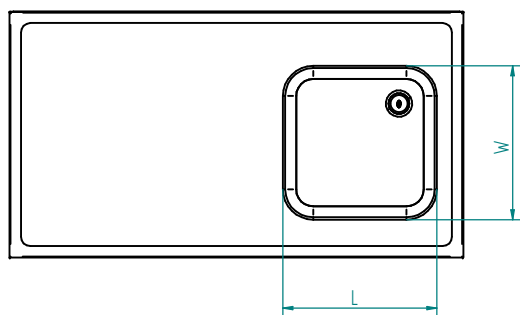

	Materjal	Mass	19,4 kg	Mõõt	1:20
Teostas	22.11.2017 Alari	Nimetus	TLV_500-1500		
Tellija					
Objekt					
Tellimuse nr.					
Positsioon					
Tähtaeg					
Kogus		INOX BALTIC		Leht	1 / 1
					A4

	Materjal	Mass	9,7 kg	Moot	1:20
Teostas	22.11.2017 Alari	Nimetus	TLV_500-1500_T		
Tellija					
Objekt					
Tellimuse nr.					
Positsioon					
Tahtaeg		INOX BALTIC		Leht	1 / 1
Kogus				A4	

VALAMUD (MÕÖDUD)
137x300/H=100
290x400/H=200
340x400/H=200
400x400/H=250
500x400/H=250
500x400/H=300 (AISI 316)
500x500/H=300
600x450/H=300
600x500/H=300
960x510/H=230

BOWLS (DIMENSIONS)
137x300/H=100
290x400/H=200
340x400/H=200
400x400/H=250
500x400/H=250
500x400/H=300 (AISI 316)
500x500/H=300
600x450/H=300
600x500/H=300
960x510/H=230

ALTAAT (MITAT)
137x300/H=100
290x400/H=200
340x400/H=200
400x400/H=250
500x400/H=250
500x400/H=300 (AISI 316)
500x500/H=300
600x450/H=300
600x500/H=300
960x510/H=230

РАКОВИНА (РАЗМЕРЫ)
137x300/H=100
290x400/H=200
340x400/H=200
400x400/H=250
500x400/H=250
500x400/H=300 (AISI 316)
500x500/H=300
600x450/H=300
600x500/H=300
960x510/H=230