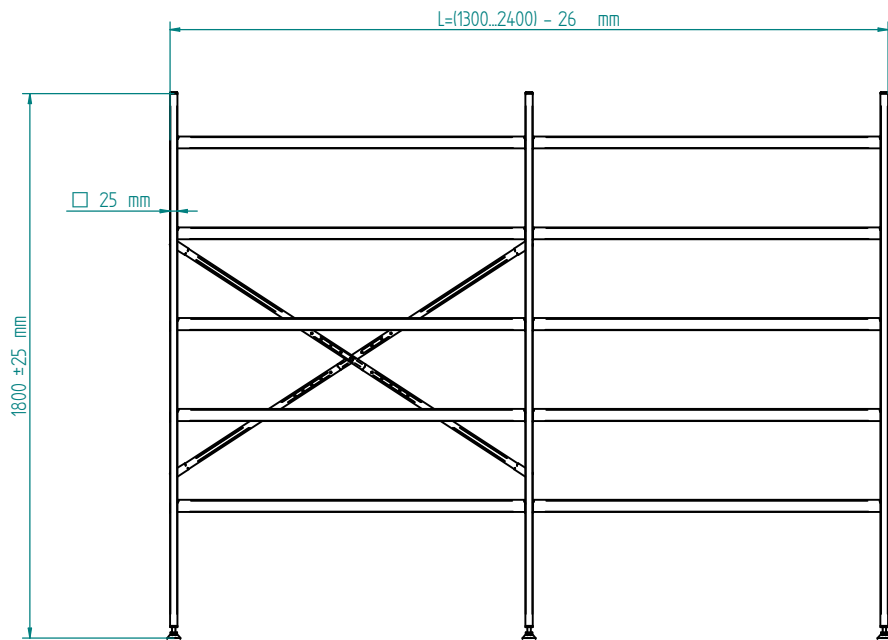

	Materjal	Mass	32 kg	Moot	1:20
Teostas	7.03.2018 Alari	Nimetus			
Tellija		KPR_600-1200_x500_5_perfo			
Objekt					
Tellimuse nr.					
Positsioon					
Tahtaeg					
Kogus		INOX BALTIC		Leht	1 / 1
					A4

	Materjal	Mass	59 kg	Moot	1:25
Teostas	7.03.2018 Alari	Nimetus	KPR_1300-2400_x500_5_perfo		
Tellija					
Objekt					
Tellimuse nr.					
Positsioon					
Tahtaeg		INOX BALTIC		Leht	1 / 1
Kogus				A4	

	Materjal	Mass	86 kg	Moot	135
Teostas	7.03.2018 Alari	Nimetus			
Tellija		KPR_2500-3600_x500_5_perfo			
Objekt					
Tellimuse nr.					
Positsioon					
Tahtaeg					
Kogus		INOX BALTIC		Leht	1 / 1
					A4