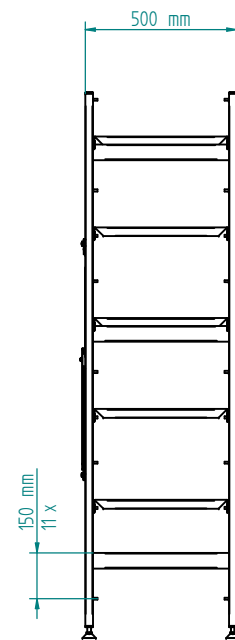

	Materjal	Mass	32 kg	Moot	1:20
Teostas	7.03.2018 Alari	Nimetus			
Tellija		KPR_600-1200_x500_5_perfo			
Objekt					
Tellimuse nr.					
Positsioon					
Tahtaeg					
Kogus		INOX BALTIC		Leht	1 / 1
					A4

	Materjal	Mass	59 kg	Moot	1:25
Teostas	7.03.2018 Alari	Nimetus	KPR_1300-2400_x500_5_perfo		
Tellija					
Objekt					
Tellimuse nr.					
Positsioon					
Tahtaeg		INOX BALTIC		Leht	1 / 1
Kogus				A4	

	Materjal	Mass	86 kg	Moot	135
Teostas	7.03.2018 Alari	Nimetus			
Tellija		KPR_2500-3600_x500_5_perfo			
Objekt					
Tellimuse nr.					
Positsioon					
Tahtaeg					
Kogus		INOX BALTIC		Leht	1 / 1
					A4