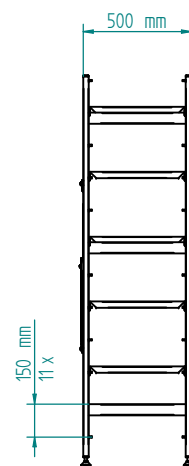

	Materjal	Mass	32 kg	Moot	1:20
Teostas	7.03.2018 Alari	Nimetus			
Tellija		KPR_600-1200_x500_5_perfo			
Objekt					
Tellimuse nr.					
Positsioon					
Tahtaeg					
Kogus		INOX BALTIC		Leht	1 / 1
					A4

	Materjal	Mass	59 kg	Moot	1:25
Teostas	7.03.2018 Alari	Nimetus	KPR_1300-2400_x500_5_perfo		
Tellija					
Objekt					
Tellimuse nr.					
Positsioon					
Tahtaeg		INOX BALTIC		Leht	1 / 1
Kogus				A4	

	Materjal	Mass	86 kg	Moot	135
Teostas	7.03.2018 Alari	Nimetus			
Tellija		KPR_2500-3600_x500_5_perfo			
Objekt					
Tellimuse nr.					
Positsioon					
Tahtaeg					
Kogus		INOX BALTIC		Leht	1 / 1
					A4