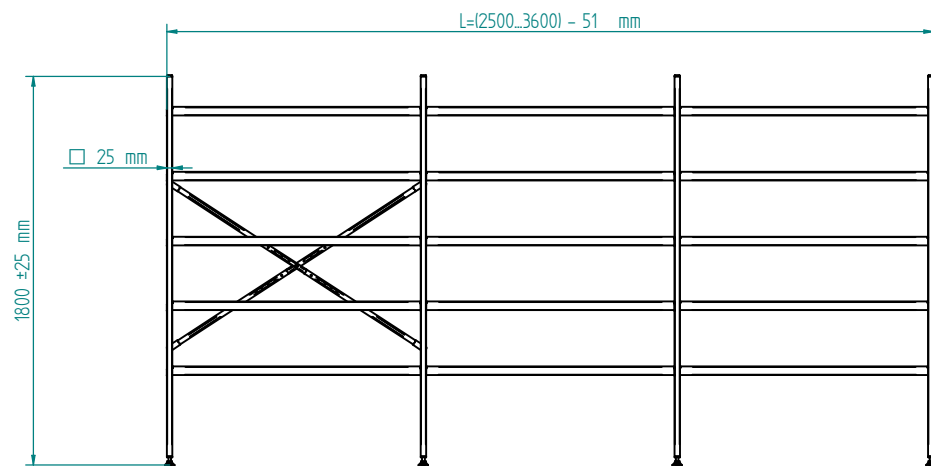

	Materjal	Mass	32 kg	Moot	1:20
Teostas	7.03.2018 Alari	Nimetus			
Tellija		KPR_600-1200_x500_5_perfo			
Objekt					
Tellimuse nr.					
Positsioon					
Tahtaeg					
Kogus		INOX BALTIC		Leht	1 / 1
					A4

	Materjal	Mass	59 kg	Moot	1:25
Teostas	7.03.2018 Alari	Nimetus	KPR_1300-2400_x500_5_perfo		
Tellija					
Objekt					
Tellimuse nr.					
Positsioon					
Tahtaeg		INOX BALTIC		Leht	1 / 1
Kogus				A4	

	Materjal	Mass	86 kg	Moot	135
Teostas	7.03.2018 Alari	Nimetus			
Tellija		KPR_2500-3600_x500_5_perfo			
Objekt					
Tellimuse nr.					
Positsioon					
Tahtaeg					
Kogus		INOX BALTIC		Leht	1 / 1
					A4