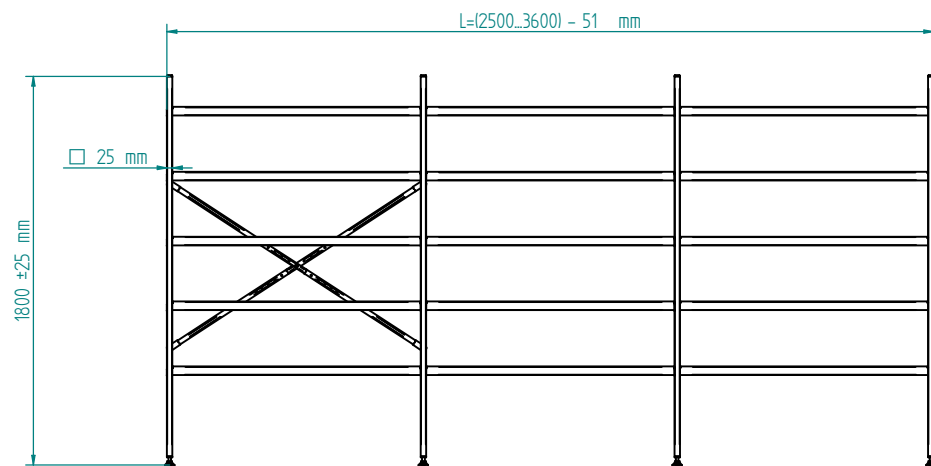

	Materjal	Mass	35 kg	Moot	1:20
Teostas	7.03.2018 Alari	Nimetus			
Tellija		KPR_600-1200_x500_5_plaat			
Objekt					
Tellimuse nr.					
Positsioon					
Tähtaeg					
Kogus		INOX BALTIC		Leht	1 / 1
					A4

	Materjal	Mass	65 kg	Moot	1:25
Teostas	7.03.2018 Alari	Nimetus			
Tellija		KPR_1300-2400_x500_5_plaat			
Objekt					
Tellimuse nr.					
Positsioon					
Tähtaeg					
Kogus		INOX BALTIC		Leht	1 / 1
					A4

	Materjal	Mass	95 kg	Moot	135
Teostas	7.03.2018 Alari	Nimetus			
Tellija		KPR_2500-3600_x500_5_plaat			
Objekt					
Tellimuse nr.					
Positsioon					
Tahtaeg					
Kogus		INOX BALTIC		Leht	1 / 1
					A4