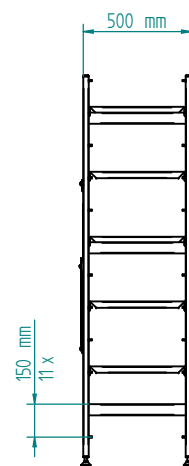

	Materjal	Mass	35 kg	Moot	1:20
Teostas	7.03.2018 Alari	Nimetus			
Tellija		KPR_600-1200_x500_5_plaat			
Objekt					
Tellimuse nr.					
Positsioon					
Tähtaeg					
Kogus		INOX BALTIC		Leht	1 / 1
					A4

	Materjal	Mass	65 kg	Moot	1:25
Teostas	7.03.2018 Alari	Nimetus			
Tellija		KPR_1300-2400_x500_5_plaat			
Objekt					
Tellimuse nr.					
Positsioon					
Tähtaeg					
Kogus		INOX BALTIC		Leht	1 / 1
					A4

	Materjal	Mass	95 kg	Moot	135
Teostas	7.03.2018 Alari	Nimetus			
Tellija		KPR_2500-3600_x500_5_plaat			
Objekt					
Tellimuse nr.					
Positsioon					
Tahtaeg					
Kogus		INOX BALTIC		Leht	1 / 1
					A4