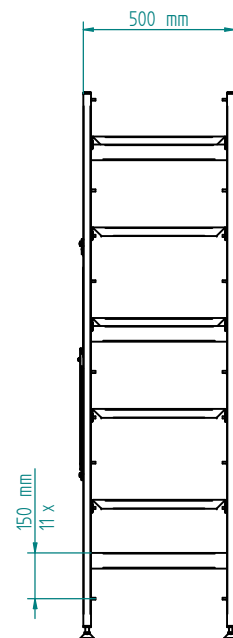

	Materjal	Mass	35 kg	Moot	1:20
Teostas	7.03.2018 Alari	Nimetus			
Tellija		KPR_600-1200_x500_5_plaat			
Objekt					
Tellimuse nr.					
Positsioon					
Tähtaeg					
Kogus		INOX BALTIC		Leht	1 / 1
					A4

	Materjal	Mass	65 kg	Moot	1:25
Teostas	7.03.2018 Alari	Nimetus			
Tellija		KPR_1300-2400_x500_5_plaat			
Objekt					
Tellimuse nr.					
Positsioon					
Tähtaeg					
Kogus		INOX BALTIC		Leht	1 / 1
					A4

	Materjal	Mass	95 kg	Moot	135
Teostas	7.03.2018 Alari	Nimetus			
Tellija		KPR_2500-3600_x500_5_plaat			
Objekt					
Tellimuse nr.					
Positsioon					
Tahtaeg					
Kogus		INOX BALTIC		Leht	1 / 1
					A4