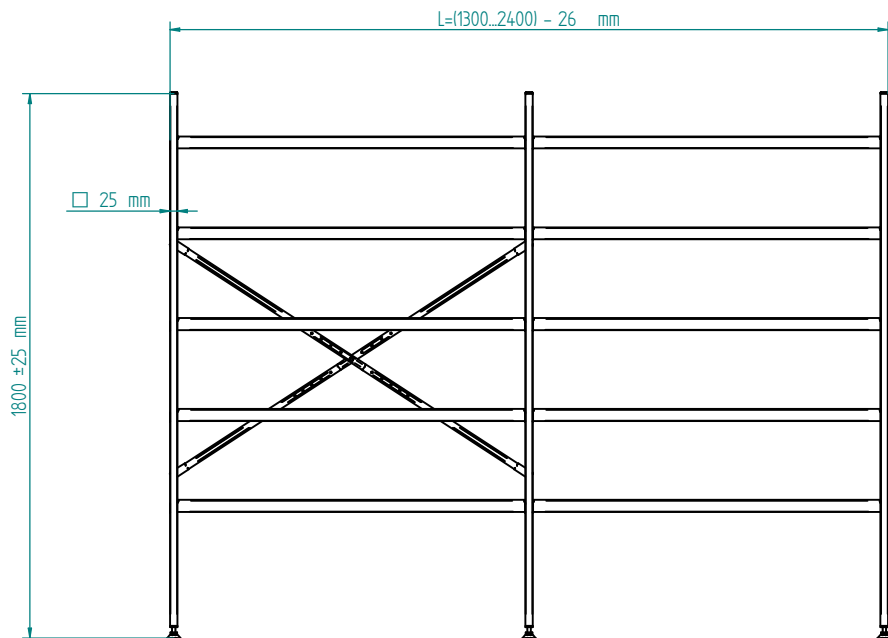

	Materjal	Mass	35 kg	Moot	1:20
Teostas	7.03.2018 Alari	Nimetus			
Tellija		KPR_600-1200_x500_5_plaat			
Objekt					
Tellimuse nr.					
Positsioon					
Tähtaeg					
Kogus		INOX BALTIC		Leht	1 / 1
					A4

	Materjal	Mass	65 kg	Moot	1:25
Teostas	7.03.2018 Alari	Nimetus			
Tellija		KPR_1300-2400_x500_5_plaat			
Objekt					
Tellimuse nr.					
Positsioon					
Tähtaeg					
Kogus		INOX BALTIC		Leht	1 / 1
					A4

	Materjal	Mass	95 kg	Moot	135
Teostas	7.03.2018 Alari	Nimetus			
Tellija		KPR_2500-3600_x500_5_plaat			
Objekt					
Tellimuse nr.					
Positsioon					
Tahtaeg					
Kogus		INOX BALTIC		Leht	1 / 1
					A4