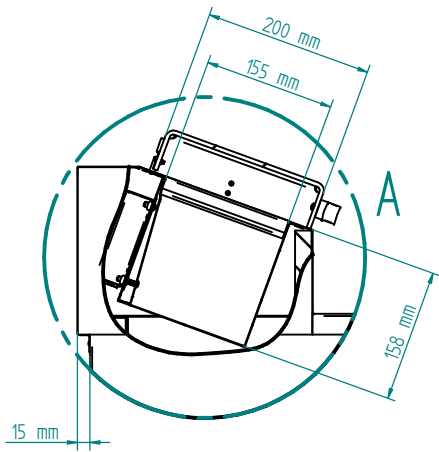

	Materjal	Mass	200 kg	Moot	1:22
Teostas	14.06.2018 Karoliine	Nimetus	<h1>KTL-2032</h1> <h2>INOX BALTIC</h2>		
Tellija					
Objekt					
Tellimuse nr.					
Positsioon					
Tahtaeg					
Kogus			Leht	1 / 2	A4

2x 8 pairs of guides for
GN1/1 50 GN-containers

	Materjal	Mass	200 kg	Moot	1:22
Teostas	14.06.2018 Karoliine	Nimetus	KTL-2032		
Tellija					
Objekt					
Tellimuse nr.					
Positsioon					
Tahtae		INOX BALTIC		Leht	2 / 2
Kogus				A4	