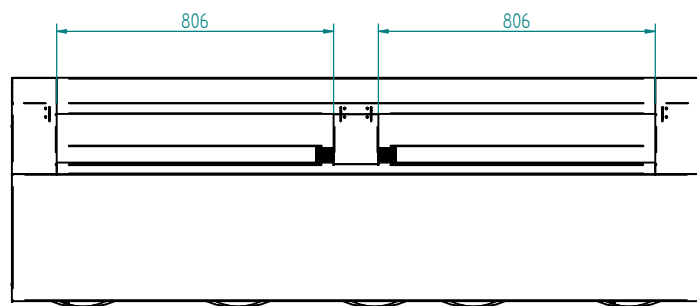

	Materjal	Mass	200 kg	Moot	1:22
Teostas	14.06.2018 Karoliine	Nimetus	<h1>KTL-2032</h1> <h2>INOX BALTIC</h2>		
Tellija					
Objekt					
Tellimuse nr.					
Positsioon					
Tahtaeg					
Kogus			Leht	1 / 2	A4

2x 8 pairs of guides for
GN1/1 50 GN-containers

	Materjal	Mass	200 kg	Moot	1:22
Teostas	14.06.2018 Karoliine	Nimetus	KTL-2032		
Tellija					
Objekt					
Tellimuse nr.					
Positsioon					
Tahtae		INOX BALTIC		Leht	2 / 2
Kogus				A4	