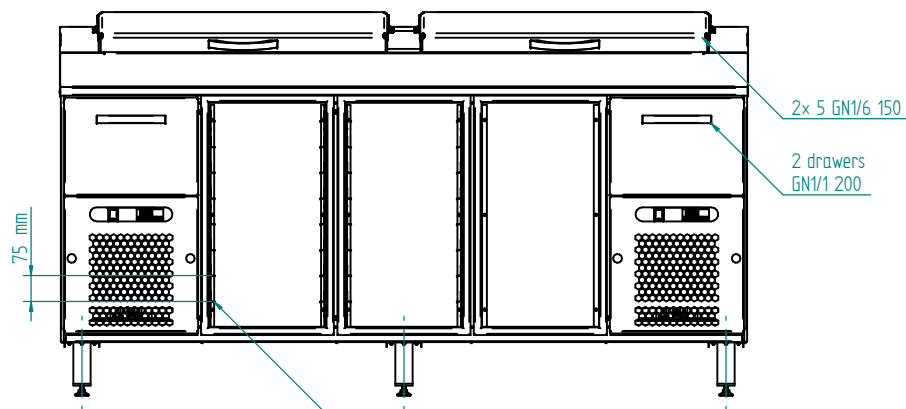

	Materjal	Mass	200 kg	Moot	1:22
Teostas	14.06.2018 Karoliine	Nimetus	<h1>KTL-2032</h1> <h2>INOX BALTIC</h2>		
Tellija					
Objekt					
Tellimuse nr.					
Positsioon					
Tahtaeg					
Kogus			Leht	1 / 2	A4

2x 8 pairs of guides for
GN1/1 50 GN-containers

	Materjal	Mass	200 kg	Moot	1:22
Teostas	14.06.2018 Karoliine	Nimetus	KTL-2032		
Tellija					
Objekt					
Tellimuse nr.					
Positsioon					
Tahtae		INOX BALTIC		Leht	2 / 2
Kogus				A4	