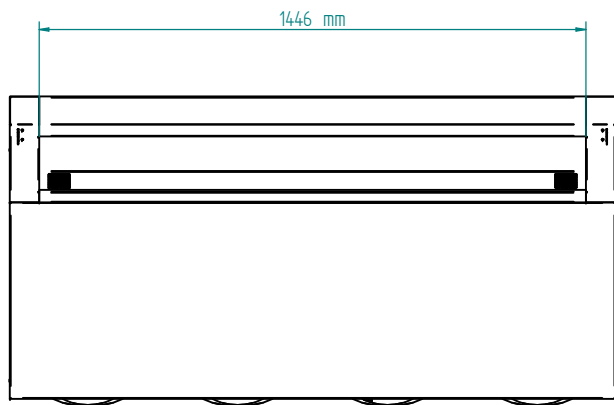

	Materjal	Mass	194 kg	Moot	1:20
Teostas	28.06.2018 Karoliine	Nimetus	KTL-P-16010		
Tellija					
Objekt					
Tellimuse nr.					
Positsioon					
Tahtae					
Kogus		INOX BALTIC		Leht	1 / 2
					A4

9 GN1/6 150

10 drawers
GN1/1 150

1446 mm

	Materjal	Mass	194 kg	Moot	1:20
Teostas	28.06.2018 Karoliine	Nimetus	KTL-P-16010		
Tellija					
Objekt					
Tellimuse nr.					
Positsioon					
Tahtae		INOX BALTIC		Leht	2 / 2
Kogus				A4	