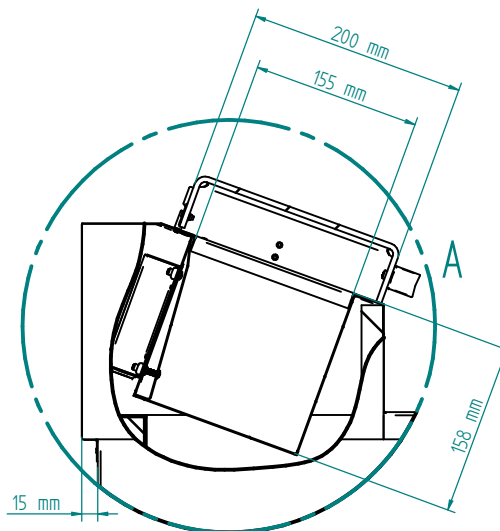

	Materjal	Mass	194 kg	Moot	1:20
Teostas	28.06.2018 Karoliine	Nimetus	KTL-P-16010		
Tellija					
Objekt					
Tellimuse nr.					
Positsioon					
Tahtae					
Kogus		INOX BALTIC		Leht	1 / 2
					A4

9 GN1/6 150

10 drawers
GN1/1 150

1446 mm

	Materjal	Mass	194 kg	Moot	1:20
Teostas	28.06.2018 Karoliine	Nimetus	KTL-P-16010		
Tellija					
Objekt					
Tellimuse nr.					
Positsioon					
Tahtae		INOX BALTIC		Leht	2 / 2
Kogus				A4	